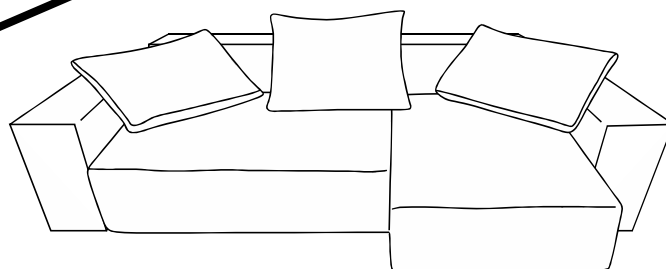

BOHEME

canape d'angle reversible

ENG / ASSEMBLING INSTRUCTIONS
 FRE / NOTICE DE MONTAGE
 GER / MONTAGEANLEITUNG

ITA / ISTRUZIONI DI MONTAGGIO
 SPA / INSTRUCCIONES DE MONTAJE
 POR / INSTRUÇÕES DE MONTAGEM

5 MIN

x2

LE TRI
 + FACILE

				
A x4	B x4	C x4	D x8	E x4

1

G

2

G

C

x2

6

		
D	x4	E
	x2	

7

8

Remarque : Les bosses, la déformations du siège, les concavités du coussin du siège ne sont pas un défaut et ne font pas l'objet de réclamation. Ce sont les caractéristiques des oreillers remplis de silicone et sont une caractéristique distinctives de ce produit.

Note: Dents, deformations of the seat, concavities of the seat are not a defect and are not subject to complaint. These are the characteristics of silicone-filled pillows and are the distinguishing features of this product.