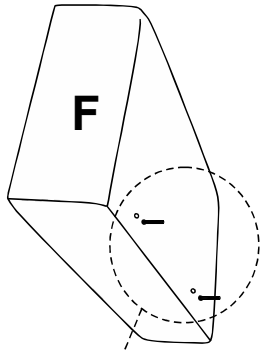

BOHEME

canape d'angle reversible

ENG / ASSEMBLING INSTRUCTIONS
 FRE / NOTICE DE MONTAGE
 GER / MONTAGEANLEITUNG

ITA / ISTRUZIONI DI MONTAGGIO
 SPA / INSTRUCCIONES DE MONTAJE
 POR / INSTRUÇÕES DE MONTAGEM

5 MIN

x2

LE TRI
 + FACILE

				
A x4	B x4	C x4	D x8	E x4

1

G

2

G

3

		
D	x4	E
	x2	

4

A

x2

5

B

x2