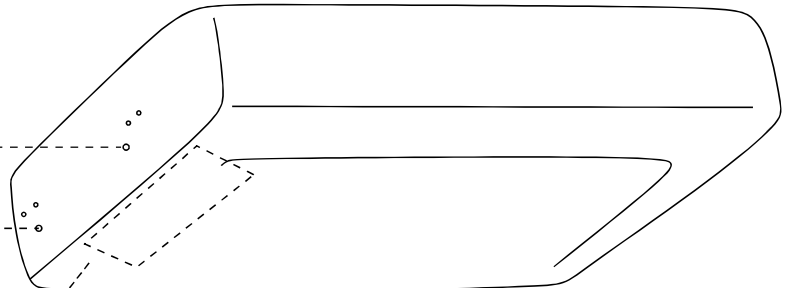

BOHEME

canape d'angle reversible

ENG / ASSEMBLING INSTRUCTIONS
 FRE / NOTICE DE MONTAGE
 GER / MONTAGEANLEITUNG

ITA / ISTRUZIONI DI MONTAGGIO
 SPA / INSTRUCCIONES DE MONTAJE
 POR / INSTRUÇÕES DE MONTAGEM

5 MIN

x2

LE TRI
 + FACILE

				
A x4	B x4	C x4	D x8	E x4

1

G

2

G

C

x2

6

		
D	x4	E
	x2	

7

8

Remarque : Les bosses, la déformations du siège, les concavités du coussin du siège ne sont pas un défaut et ne font pas l'objet de réclamation. Ce sont les caractéristiques des oreillers remplis de silicone et sont une caractéristique distinctives de ce produit.