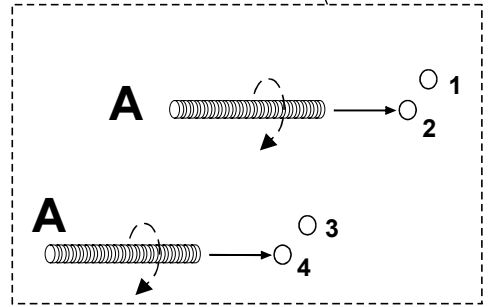

BOHEME

canape d'angle reversible

ENG / ASSEMBLING INSTRUCTIONS
 FRE / NOTICE DE MONTAGE
 GER / MONTAGEANLEITUNG

ITA / ISTRUZIONI DI MONTAGGIO
 SPA / INSTRUCCIONES DE MONTAJE
 POR / INSTRUÇÕES DE MONTAGEM

5 MIN

x2

LE TRI
 + FACILE

				
A x4	B x4	C x4	D x8	E x4

1

G

2

G

3

		
D	x4	E
	x2	

4

A

x2

5

B

x2

C

x2

6

		
D	x4	E
	x2	

7

8

Remarque : Les bosses, la déformations du siège, les concavités du coussin du siège ne sont pas un défaut et ne font pas l'objet de réclamation. Ce sont les caractéristiques des oreillers remplis de silicone et sont une caractéristique distinctives de ce produit.