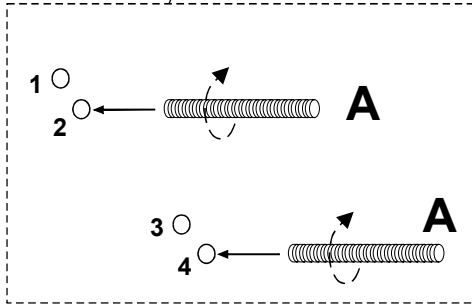

BOHEME

canape d'angle reversible

ENG / ASSEMBLING INSTRUCTIONS
 FRE / NOTICE DE MONTAGE
 GER / MONTAGEANLEITUNG

ITA / ISTRUZIONI DI MONTAGGIO
 SPA / INSTRUCCIONES DE MONTAJE
 POR / INSTRUÇÕES DE MONTAGEM

5 MIN

x2

LE TRI
 + FACILE

				
A x4	B x4	C x4	D x8	E x4

1

G

2

G

3

		
D	x4	E
	x2	

4

A

x2

5

B

x2

C

x2

6

		
D	x4	E
	x2	

7

8

Remarque : Les bosses, la déformations du siège, les concavités du coussin du siège ne sont pas un défaut et ne font pas l'objet de réclamation. Ce sont les caractéristiques des oreillers remplis de silicone et sont une caractéristique distinctives de ce produit.