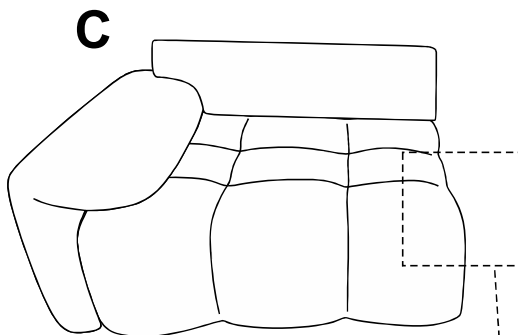

IVANE

CANAPE D'ANGLE

ENG / ASSEMBLING INSTRUCTIONS
FRE / NOTICE DE MONTAGE
GER / MONTAGEANLEITUNG

ITA / ISTRUZIONI DI MONTAGGIO
SPA / INSTRUCCIONES DE MONTAJE
POR / INSTRUÇÕES DE MONTAGEM

20 MIN

x2

E

F

G x2

C

D

A

x8

B

x8

1