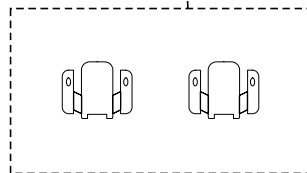

IVANE

CANAPE D'ANGLE

ENG / ASSEMBLING INSTRUCTIONS
FRE / NOTICE DE MONTAGE
GER / MONTAGEANLEITUNG

ITA / ISTRUZIONI DI MONTAGGIO
SPA / INSTRUCCIONES DE MONTAJE
POR / INSTRUÇÕES DE MONTAGEM

20 MIN

x2

E

F

G x2

C

D

A

x8

B

x8