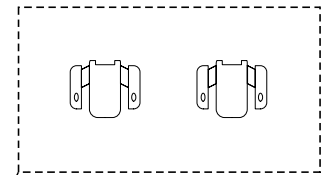

IVANE

CANAPE D'ANGLE

ENG / ASSEMBLING INSTRUCTIONS
FRE / NOTICE DE MONTAGE
GER / MONTAGEANLEITUNG

ITA / ISTRUZIONI DI MONTAGGIO
SPA / INSTRUCCIONES DE MONTAJE
POR / INSTRUÇÕES DE MONTAGEM

20 MIN

x2

E

F

G x2

C

D

A

x8

B

x8