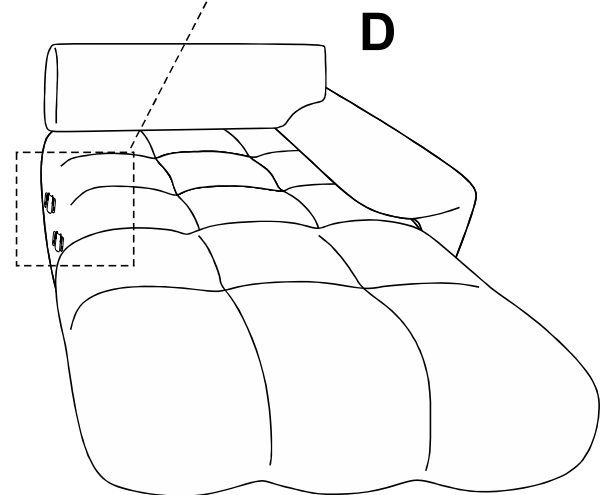

IVANE

CANAPE D'ANGLE

ENG / ASSEMBLING INSTRUCTIONS
FRE / NOTICE DE MONTAGE
GER / MONTAGEANLEITUNG

ITA / ISTRUZIONI DI MONTAGGIO
SPA / INSTRUCCIONES DE MONTAJE
POR / INSTRUÇÕES DE MONTAGEM

20 MIN

x2

E

F

G x2

C

D

A

x8

B

x8

1