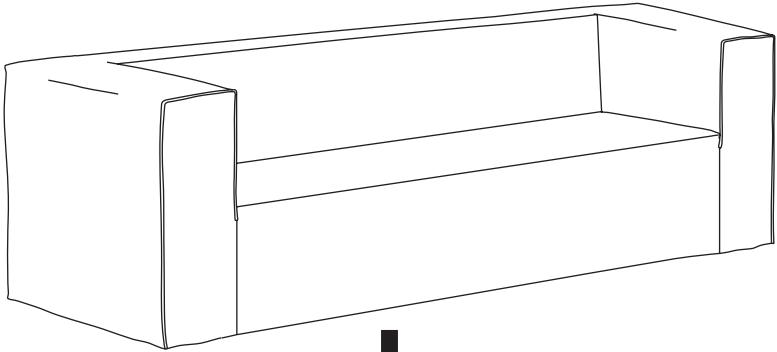

i

10 min

x2

x1

Kave

Julià Grup Furniture Solutions S.L.

B-17616277

Pol. Ind. Bosc d'en Cuca
C/ Tallers, 14. 17410 Sils, Spain
contact@kavehome.com