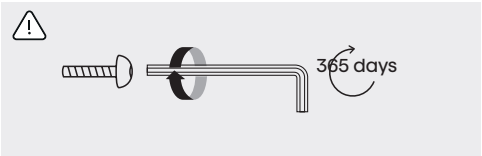

C x4
M6x55mm

D x4
ø16x6x1.5mm

E x1
M4x1mm

A

B

2

Kave

Julià Grup Furniture Solutions S.L.