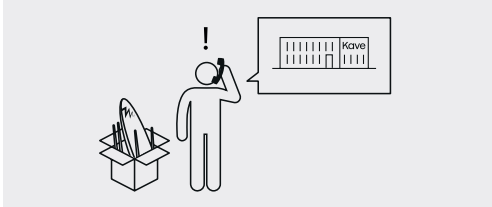

Konnd

Kave

ED01

20 min

x1

x2

A x1

B x1