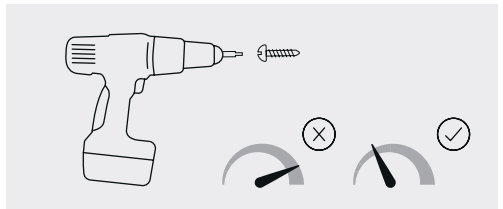

Konnd

Kave

ED01

20 min

x1

x2

A x1

B x1