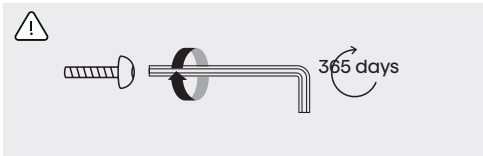

C x4
M6x55mm

D x4
ø16x6x1.5mm

E x1
M4x1mm

A

B

Kave

Julià Grup Furniture Solutions S.L.

B-17616277