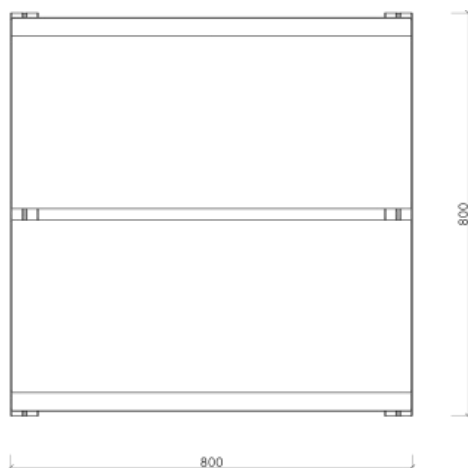

# Oto Table

Regular Collection

MOQ: 1

Oto Table 80 x 80 cm / Forest Green	FUR4652	
Oto Table 80 x 80 cm / Cocoa Brown	FUR4651	
Oto Table 80 x 80 cm / Piazza Beige	FUR4653	

Care Guide

Product Page