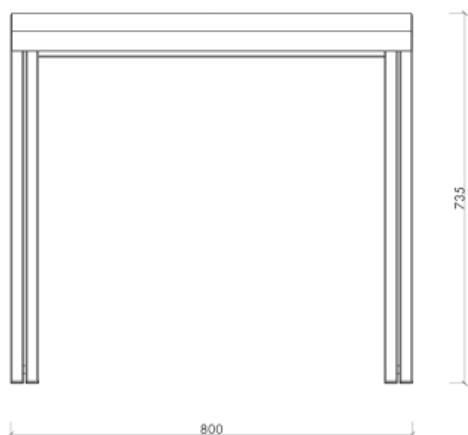

# Oto Table

Regular Collection

MOQ: 1

Oto Table 80 x 80 cm / Forest Green	FUR4652	
Oto Table 80 x 80 cm / Cocoa Brown	FUR4651	
Oto Table 80 x 80 cm / Piazza Beige	FUR4653	

Care Guide

Product Page