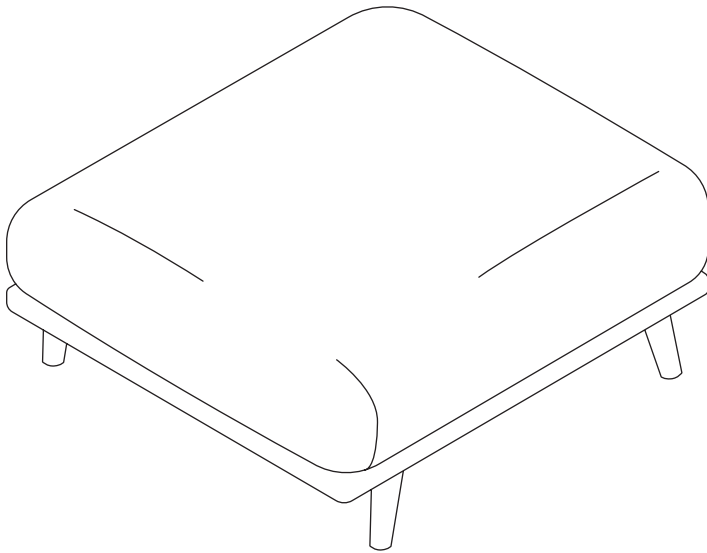

Karin

Kave

ED02

10 min

x2

x1

A x1

B x2

C x4

D x4

E x12
M6x30mm

H x1

2

Kave

Julià Grup Furniture Solutions S.L.

B-17616277