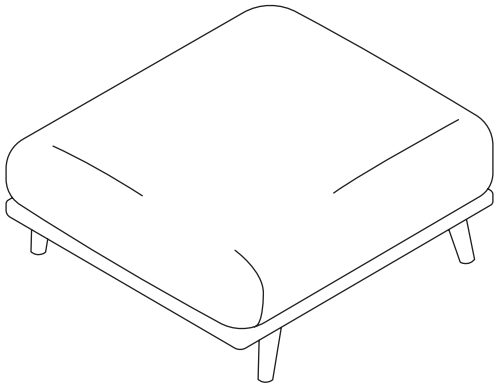

C x4

D x4

E x12
M6x30mm

H x1

2

Kave

Julià Grup Furniture Solutions S.L.

B-17616277