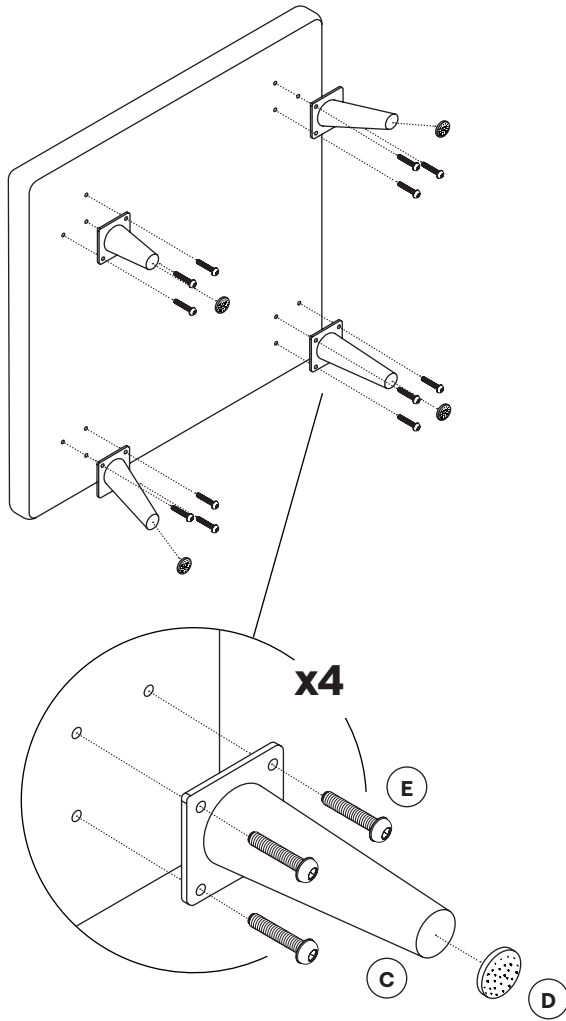

C x4

D x4

E x12
M6x30mm

H x1

2

Kave

Julià Grup Furniture Solutions S.L.

B-17616277