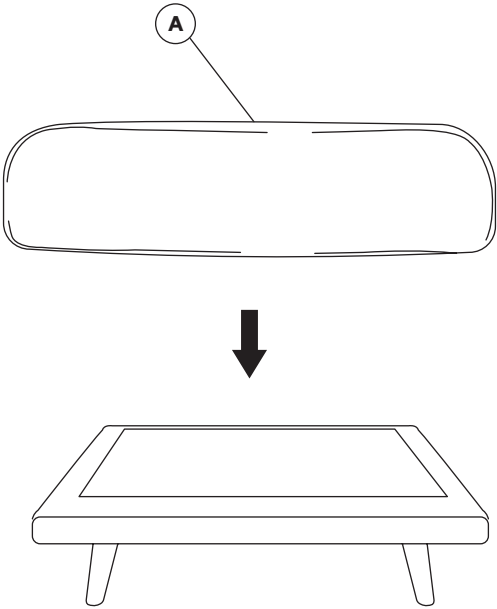

C x4

D x4

E x12
M6x30mm

H x1

2

Kave

Julià Grup Furniture Solutions S.L.

B-17616277