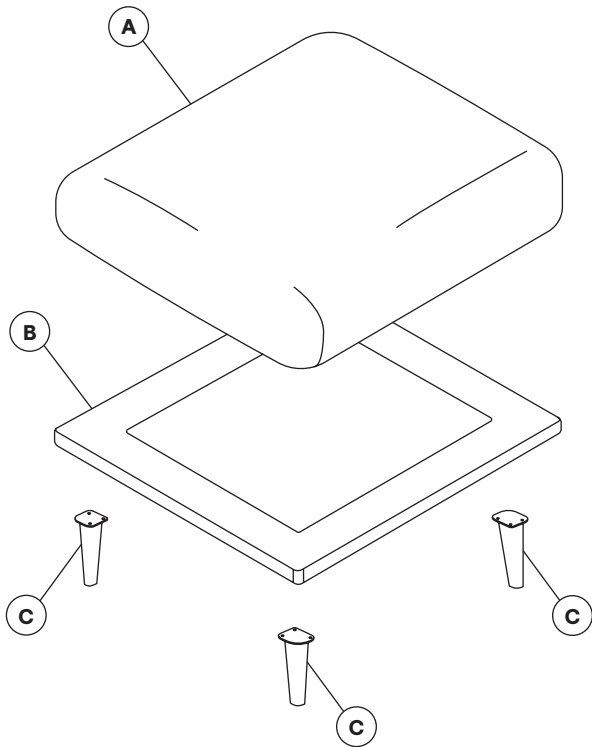

C x4

D x4

E x12
M6x30mm

H x1

2

Kave

Julià Grup Furniture Solutions S.L.

B-17616277