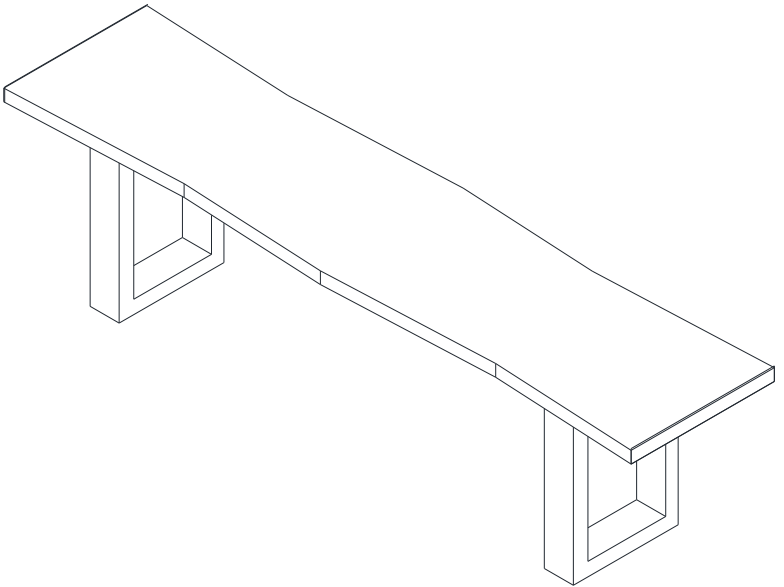

Cx8
(25X8MM)

Dx8
25X8MM

Ex1
5mm

3

Kave

Julia Grup Furniture Solutions S.L.

B-17616277

Pol. Ind. Bosc d'en Cuca
C/ Tallers, 14. 17410 Sils, Spain
contact@kavehome.com