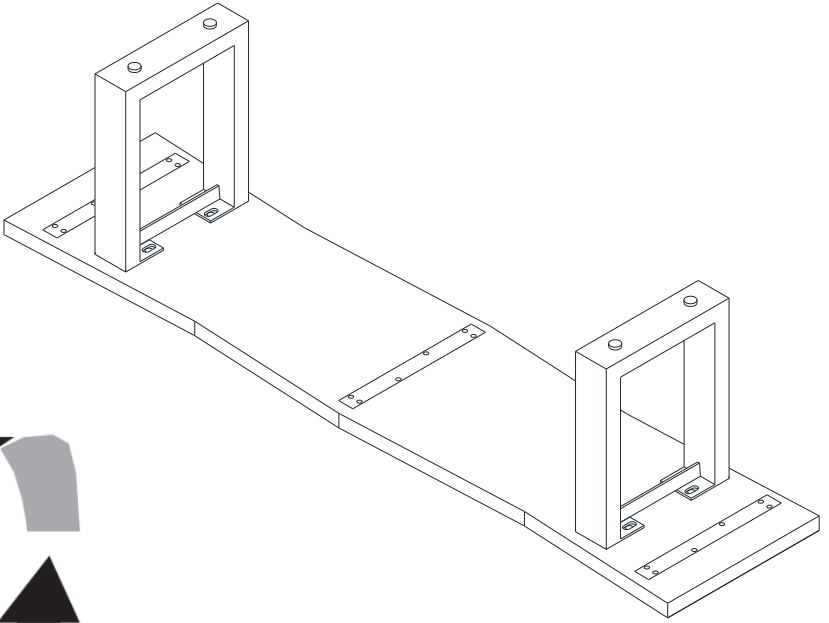

Cx8
(25X8MM)

Dx8
25X8MM

Ex1
5mm

3

Kave

Julia Grup Furniture Solutions S.L.

B-17616277

Pol. Ind. Bosc d'en Cuca
C/ Tallers, 14. 17410 Sils, Spain
contact@kavehome.com