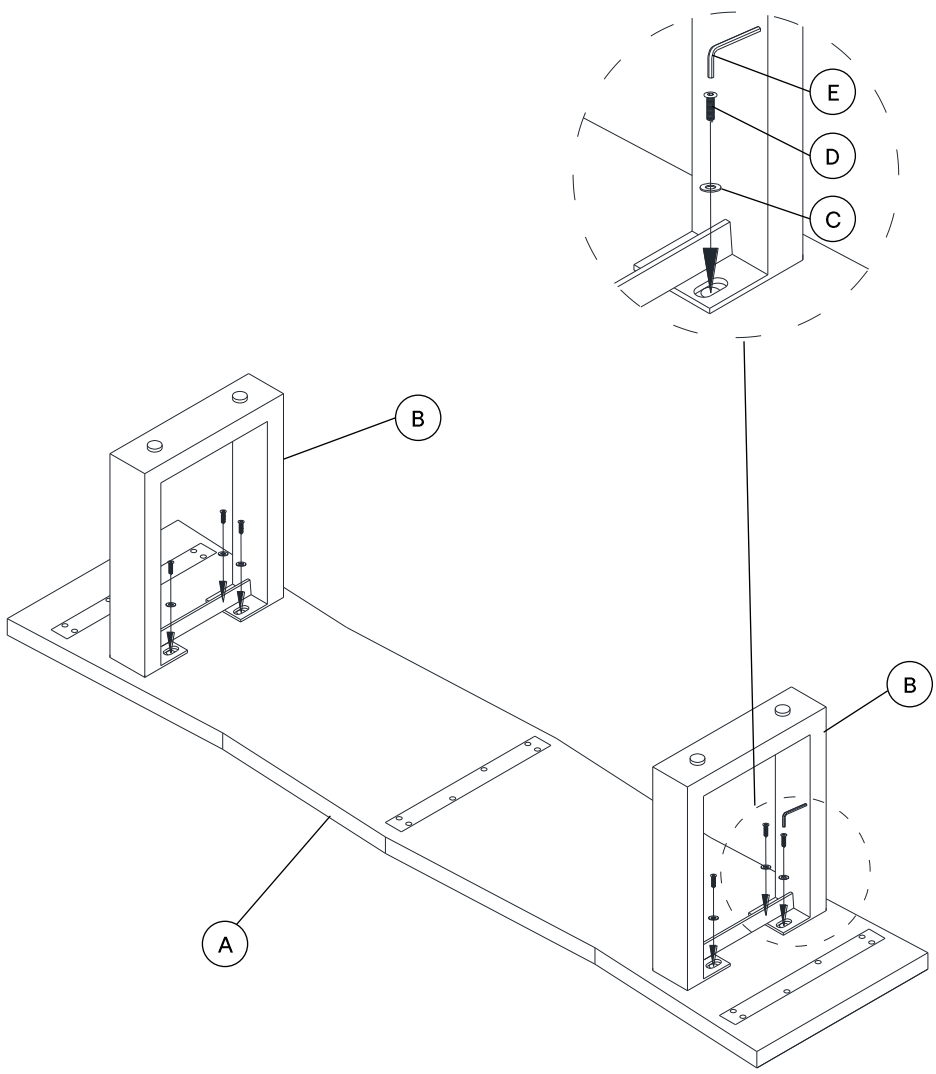

Cx8
(25X8MM)

Dx8
25X8MM

Ex1
5mm

3

Kave

Julia Grup Furniture Solutions S.L.

B-17616277

Pol. Ind. Bosc d'en Cuca
C/ Tallers, 14. 17410 Sils, Spain
contact@kavehome.com