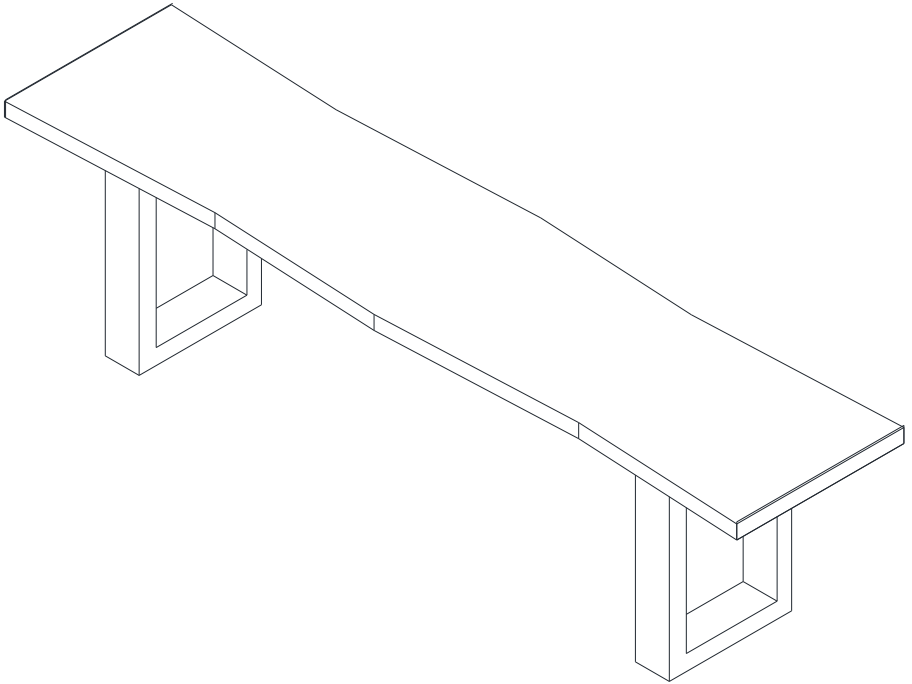

Cx8
(25X8MM)

Dx8
25X8MM

Ex1
5mm

3

Kave

Julia Grup Furniture Solutions S.L.

B-17616277

Pol. Ind. Bosc d'en Cuca
C/ Tallers, 14. 17410 Sils, Spain
contact@kavehome.com