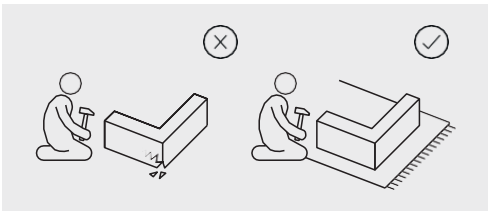

Uxue

Kave

ED01

15min

x2

x1

Ax1

Bx2