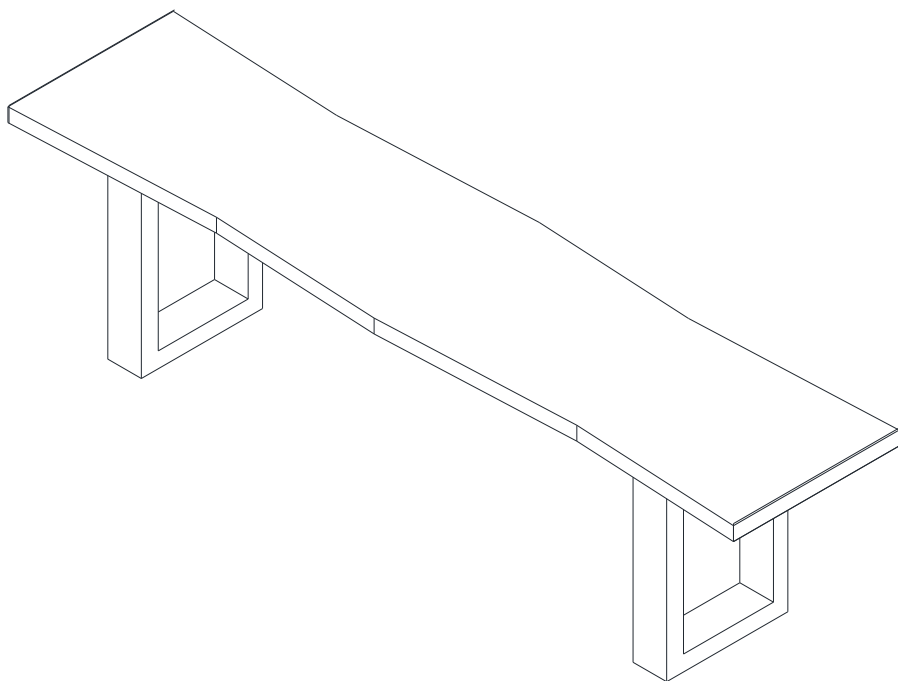

Uxue

Kave

ED01

15min

x2

x1

Ax1

Bx2