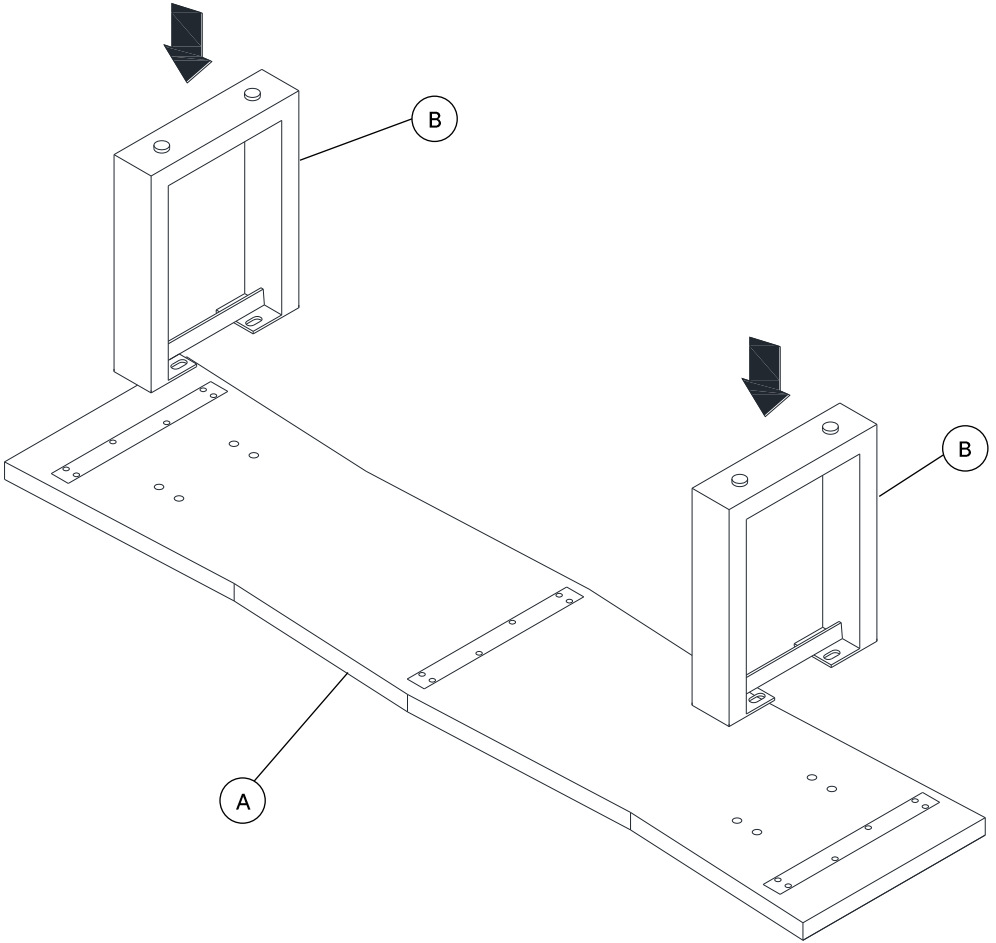

Cx8
(25X8MM)

Dx8
25X8MM

Ex1
5mm

3

Kave

Julia Grup Furniture Solutions S.L.

B-17616277

Pol. Ind. Bosc d'en Cuca
C/ Tallers, 14. 17410 Sils, Spain
contact@kavehome.com