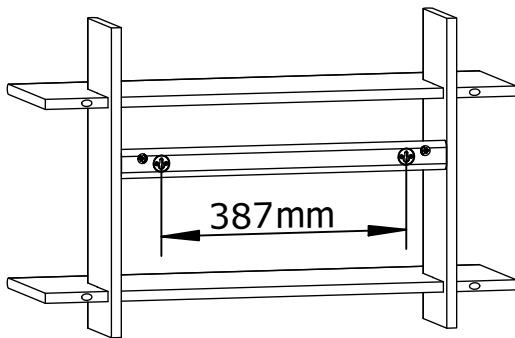

ASSEMBLY INSTRUCTION

WESTLOCK WALL SHELF

ROWICO

H O M E

1x1 	Ax2  Ø8x30
2x1 	Bx2  Ø6x43
3x1 	Cx2  Ø15x12
4x2 	Dx4  M4x40

4

5

6

7

8

Använd vattenpass för att säkerställa rak montering.
Use a spirit level to ensure straight installation.

9

Skruv och plugg för fastsättning på vägg är inte inkluderat.
Använd skruv och plugg anpassade efter väggmaterial.
Screw(s) and plug(s) for wall attachment are not included.
Uses crew(s) and plug(s) suitable for your walls.

Assembly of modular shelf

(mm)