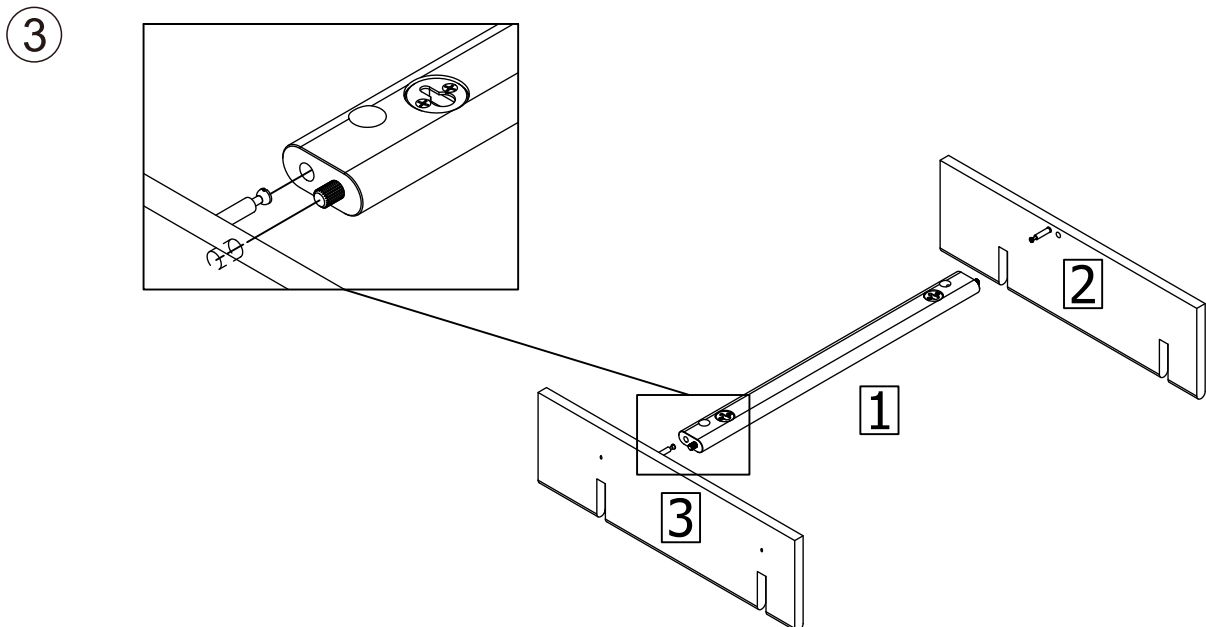

ASSEMBLY INSTRUCTION

WESTLOCK WALL SHELF

ROWICO

H O M E

1x1 	Ax2  Ø8x30
2x1 	Bx2  Ø6x43
3x1 	Cx2  Ø15x12
4x2 	Dx4  M4x40

4

5

6

7

8

Använd vattenpass för att säkerställa rak montering.
Use a spirit level to ensure straight installation.

9

Skruv och plugg för fastsättning på vägg är inte inkluderat.
Använd skruv och plugg anpassade efter väggmaterial.
Screw(s) and plug(s) for wall attachment are not included.
Uses crew(s) and plug(s) suitable for your walls.