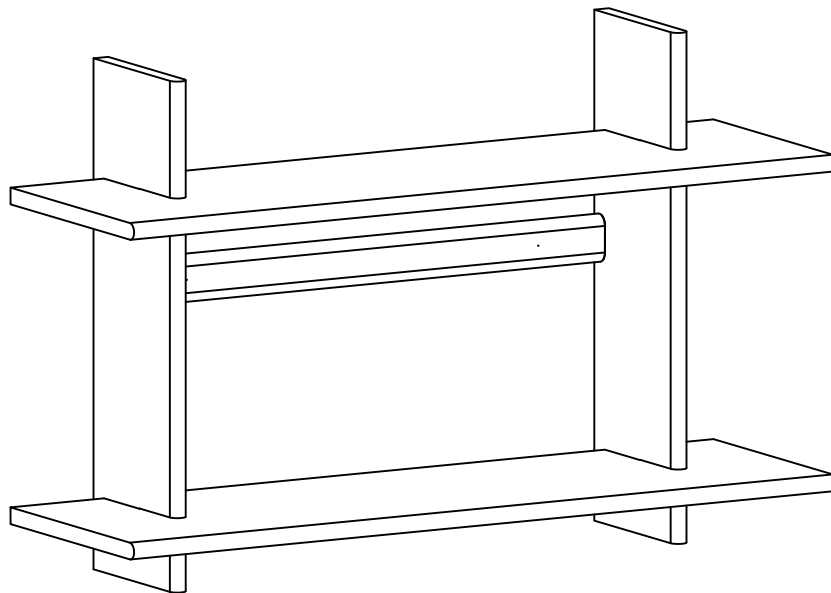

ASSEMBLY INSTRUCTION

WESTLOCK WALL SHELF

ROWICO

H O M E

1x1 	Ax2  Ø8x30
2x1 	Bx2  Ø6x43
3x1 	Cx2  Ø15x12
4x2 	Dx4  M4x40

4

5

6

7

8

Använd vattenpass för att säkerställa rak montering.
Use a spirit level to ensure straight installation.

9

Skruv och plugg för fastsättning på vägg är inte inkluderat.
Använd skruv och plugg anpassade efter väggmaterial.
Screw(s) and plug(s) for wall attachment are not included.
Uses crew(s) and plug(s) suitable for your walls.