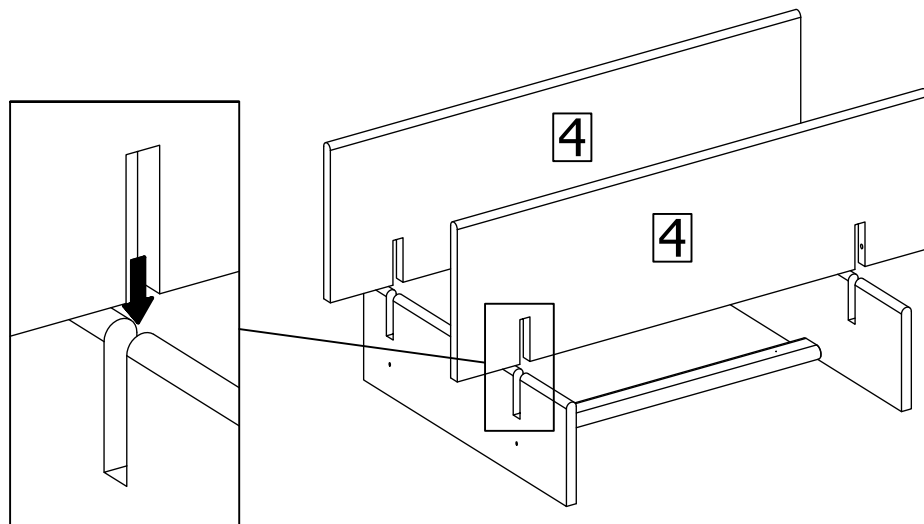

ASSEMBLY INSTRUCTION

WESTLOCK WALL SHELF

ROWICO

H O M E

1x1 	Ax2  Ø8x30
2x1 	Bx2  Ø6x43
3x1 	Cx2  Ø15x12
4x2 	Dx4  M4x40

4

5

6

7

8

Använd vattenpass för att säkerställa rak montering.
Use a spirit level to ensure straight installation.

9

Skruv och plugg för fastsättning på vägg är inte inkluderat.
Använd skruv och plugg anpassade efter väggmaterial.
Screw(s) and plug(s) for wall attachment are not included.
Uses crew(s) and plug(s) suitable for your walls.

Assembly of modular shelf

(mm)