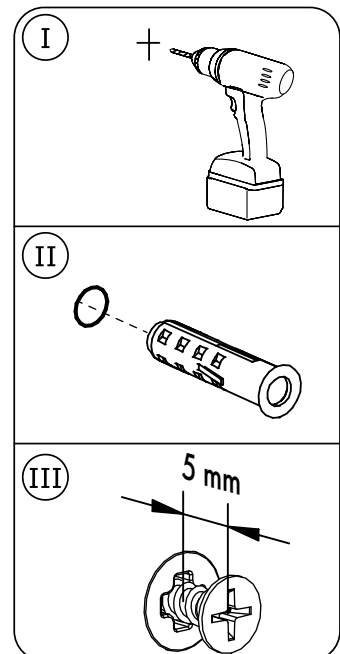

ASSEMBLY INSTRUCTION

WESTLOCK WALL SHELF

ROWICO

H O M E

1x1 	Ax2  Ø8x30
2x1 	Bx2  Ø6x43
3x1 	Cx2  Ø15x12
4x2 	Dx4  M4x40

4

5

6

7

8

Använd vattenpass för att säkerställa rak montering.
Use a spirit level to ensure straight installation.

9

Skruv och plugg för fastsättning på vägg är inte inkluderat.
Använd skruv och plugg anpassade efter väggmaterial.
Screw(s) and plug(s) for wall attachment are not included.
Uses crew(s) and plug(s) suitable for your walls.