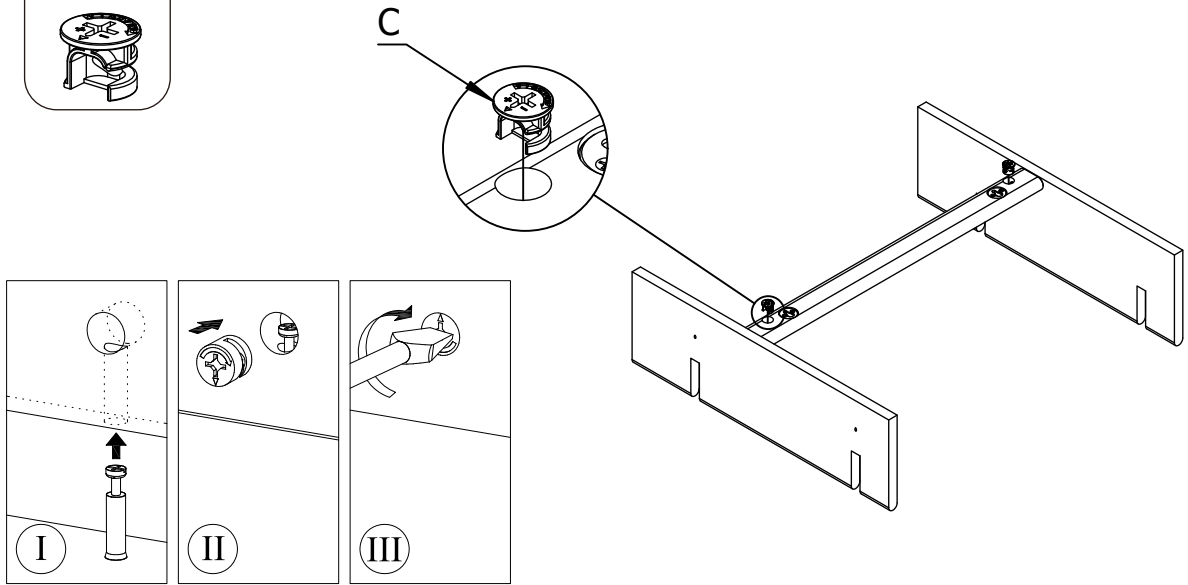

ASSEMBLY INSTRUCTION

WESTLOCK WALL SHELF

ROWICO

H O M E

1x1 	Ax2  Ø8x30
2x1 	Bx2  Ø6x43
3x1 	Cx2  Ø15x12
4x2 	Dx4  M4x40

4

5

6

7

8

Använd vattenpass för att säkerställa rak montering.
Use a spirit level to ensure straight installation.

9

Skruv och plugg för fastsättning på vägg är inte inkluderat.
Använd skruv och plugg anpassade efter väggmaterial.
Screw(s) and plug(s) for wall attachment are not included.
Uses crew(s) and plug(s) suitable for your walls.

Assembly of modular shelf

(mm)