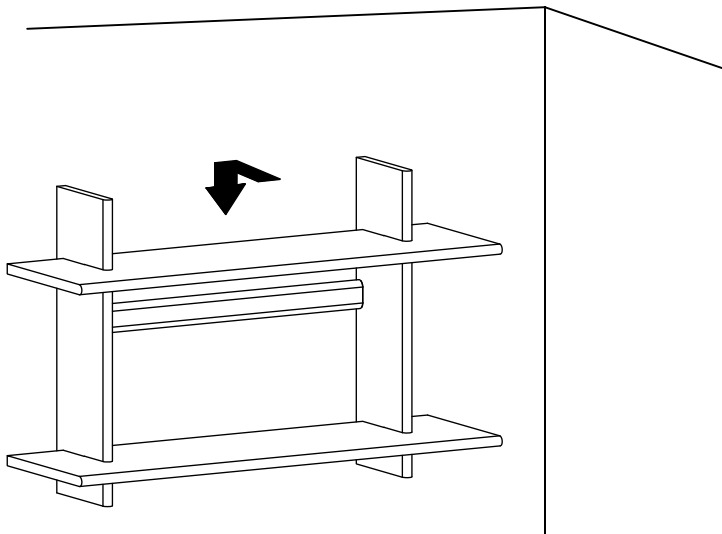

ASSEMBLY INSTRUCTION

WESTLOCK WALL SHELF

ROWICO

H O M E

1x1 	Ax2  Ø8x30
2x1 	Bx2  Ø6x43
3x1 	Cx2  Ø15x12
4x2 	Dx4  M4x40

4

5

6

7

8

Använd vattenpass för att säkerställa rak montering.
Use a spirit level to ensure straight installation.

9

Skruv och plugg för fastsättning på vägg är inte inkluderat.
Använd skruv och plugg anpassade efter väggmaterial.
Screw(s) and plug(s) for wall attachment are not included.
Uses crew(s) and plug(s) suitable for your walls.