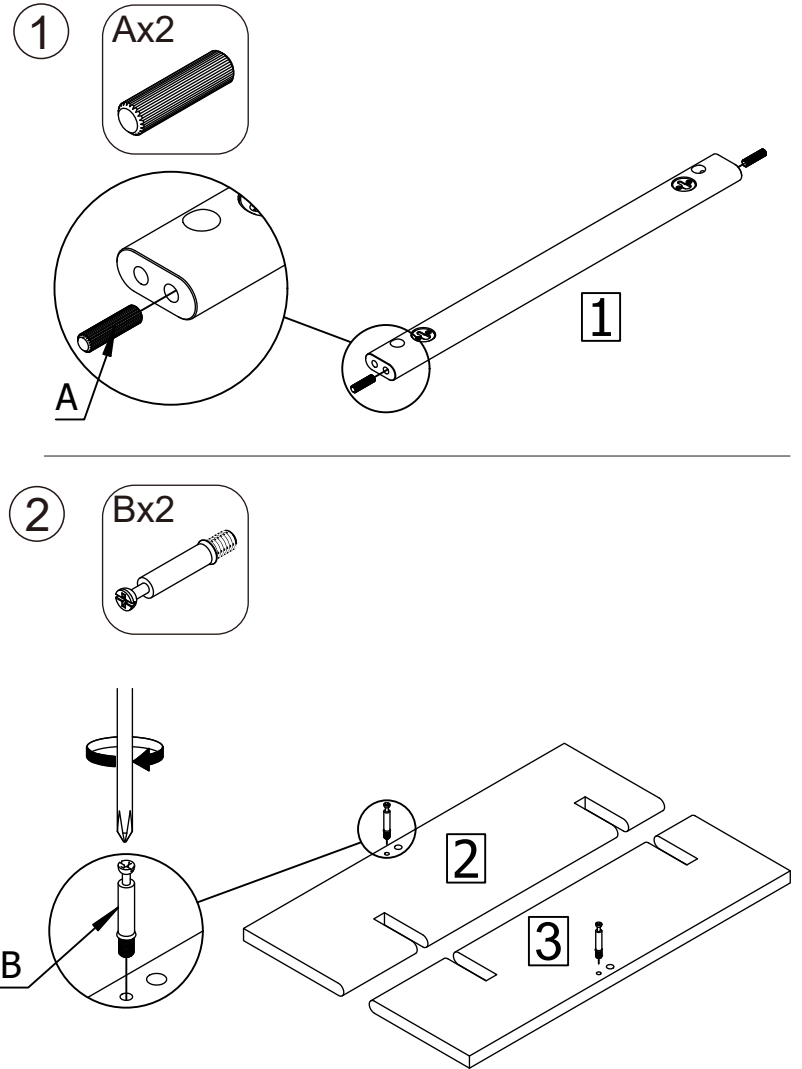

ASSEMBLY INSTRUCTION

WESTLOCK WALL SHELF

ROWICO

H O M E

1x1 	Ax2  Ø8x30
2x1 	Bx2  Ø6x43
3x1 	Cx2  Ø15x12
4x2 	Dx4  M4x40

4

5

6

7

8

Använd vattenpass för att säkerställa rak montering.
Use a spirit level to ensure straight installation.

9

Skruv och plugg för fastsättning på vägg är inte inkluderat.
Använd skruv och plugg anpassade efter väggmaterial.
Screw(s) and plug(s) for wall attachment are not included.
Uses crew(s) and plug(s) suitable for your walls.