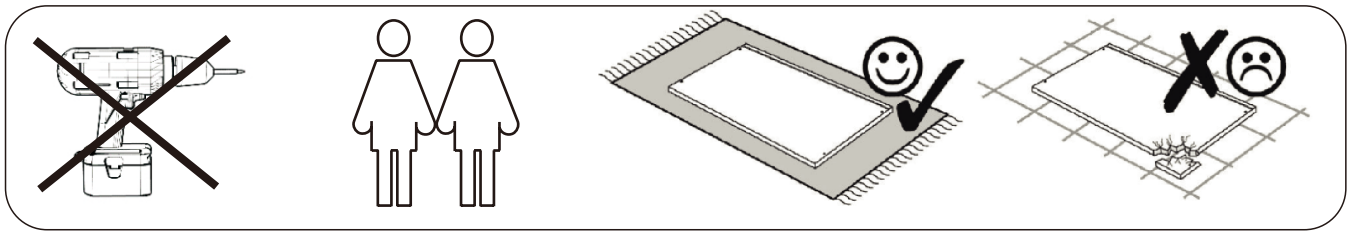

ASSEMBLY INSTRUCTION

WESTLOCK WALL SHELF

ROWICO

H O M E

1x1 	Ax2  Ø8x30
2x1 	Bx2  Ø6x43
3x1 	Cx2  Ø15x12
4x2 	Dx4  M4x40

4

5

6

7

8

Använd vattenpass för att säkerställa rak montering.
Use a spirit level to ensure straight installation.

9

Skruv och plugg för fastsättning på vägg är inte inkluderat.
Använd skruv och plugg anpassade efter väggmaterial.
Screw(s) and plug(s) for wall attachment are not included.
Uses crew(s) and plug(s) suitable for your walls.