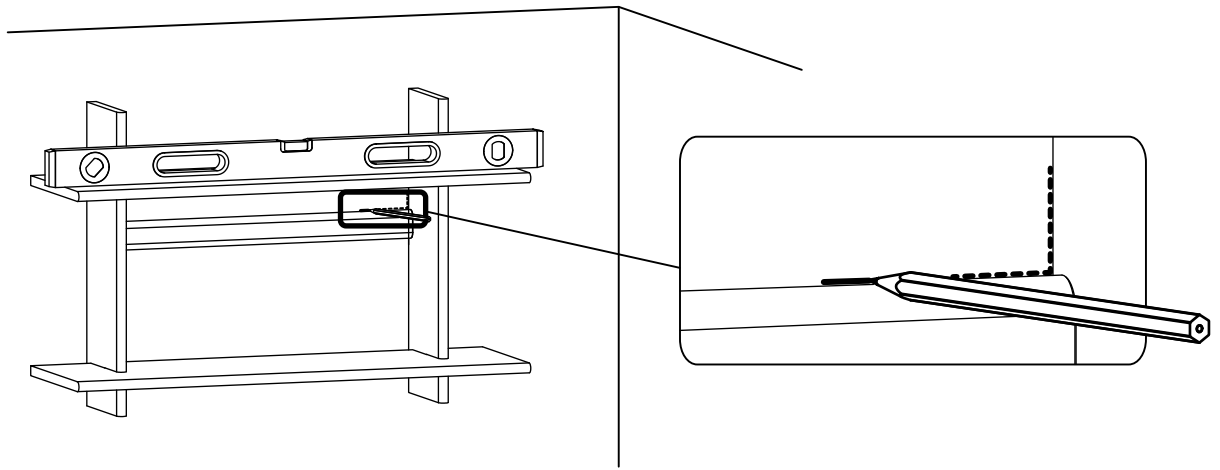

ASSEMBLY INSTRUCTION

WESTLOCK WALL SHELF

ROWICO

H O M E

1x1 	Ax2  Ø8x30
2x1 	Bx2  Ø6x43
3x1 	Cx2  Ø15x12
4x2 	Dx4  M4x40

4

5

6

7

8

Använd vattenpass för att säkerställa rak montering.
Use a spirit level to ensure straight installation.

9

Skruv och plugg för fastsättning på vägg är inte inkluderat.
Använd skruv och plugg anpassade efter väggmaterial.
Screw(s) and plug(s) for wall attachment are not included.
Uses crew(s) and plug(s) suitable for your walls.