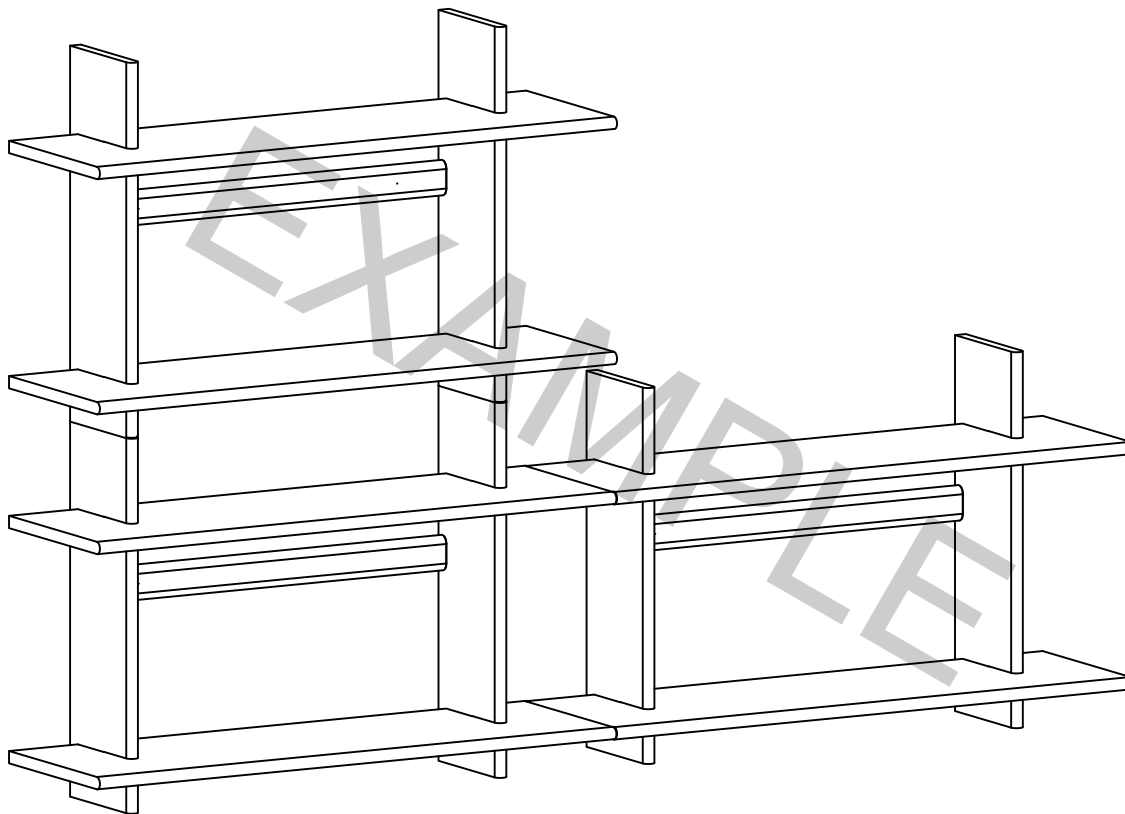

ASSEMBLY INSTRUCTION

WESTLOCK WALL SHELF

ROWICO

H O M E

1x1 	Ax2  Ø8x30
2x1 	Bx2  Ø6x43
3x1 	Cx2  Ø15x12
4x2 	Dx4  M4x40

4

5

6

7

8

Använd vattenpass för att säkerställa rak montering.
Use a spirit level to ensure straight installation.

9

Skruv och plugg för fastsättning på vägg är inte inkluderat.
Använd skruv och plugg anpassade efter väggmaterial.
Screw(s) and plug(s) for wall attachment are not included.
Uses crew(s) and plug(s) suitable for your walls.

Assembly of modular shelf

(mm)