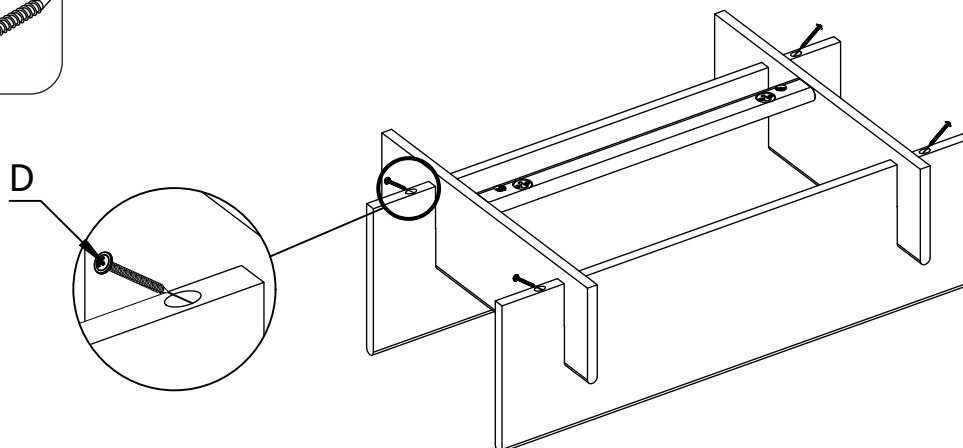

ASSEMBLY INSTRUCTION

WESTLOCK WALL SHELF

ROWICO

H O M E

1x1 	Ax2  Ø8x30
2x1 	Bx2  Ø6x43
3x1 	Cx2  Ø15x12
4x2 	Dx4  M4x40

4

5

6

7

8

Använd vattenpass för att säkerställa rak montering.
Use a spirit level to ensure straight installation.

9

Skruv och plugg för fastsättning på vägg är inte inkluderat.
Använd skruv och plugg anpassade efter väggmaterial.
Screw(s) and plug(s) for wall attachment are not included.
Uses crew(s) and plug(s) suitable for your walls.

Assembly of modular shelf

(mm)