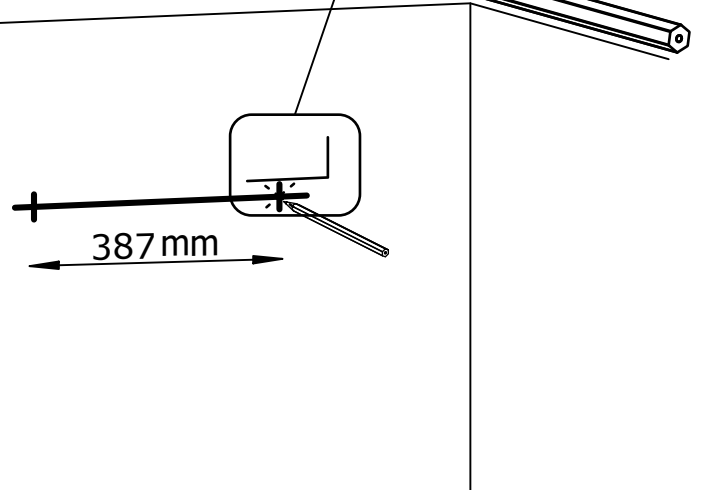

ASSEMBLY INSTRUCTION

WESTLOCK WALL SHELF

ROWICO

H O M E

1x1 	Ax2  Ø8x30
2x1 	Bx2  Ø6x43
3x1 	Cx2  Ø15x12
4x2 	Dx4  M4x40

4

5

6

7

8

Använd vattenpass för att säkerställa rak montering.
Use a spirit level to ensure straight installation.

9

Skruv och plugg för fastsättning på vägg är inte inkluderat.
Använd skruv och plugg anpassade efter väggmaterial.
Screw(s) and plug(s) for wall attachment are not included.
Uses crew(s) and plug(s) suitable for your walls.

Assembly of modular shelf

(mm)